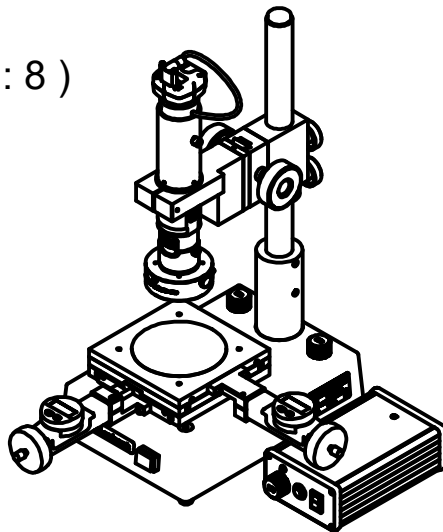

(1 : 8)

S:\Bureau-Technique\Statif\MA_331-075-60\$20.dwg

Mod. 1		Mod. 3		Origine		Echelle	Nom	C.Hubleur
Mod. 2		Mod. 4		Rempl.		1 : 5	Date	04.09.2018
Libellé				N° de plan		Catégorie		
Système vidéo				MA 331-075-60		\$20-0		
marcel - aubert - sa				Code article		SMV-...		N° de page
								1 / 1