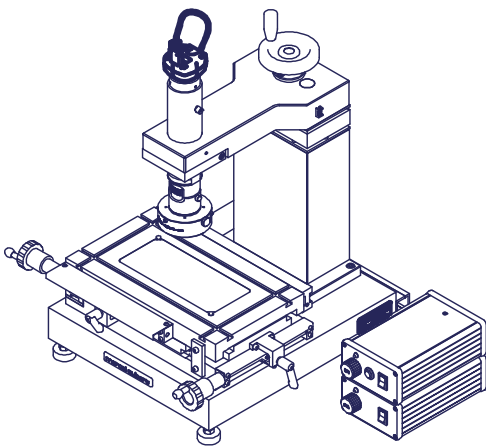

XY 150x70

( 1 : 10 )

S:\Bureau-Technique\Statif\MA 185-021-4...\$20.idw

Mod. 1	18.03.2015	Mod. 3		Origine		Echelle	Nom	M.Saam
Mod. 2		Mod. 4		Rempl.		1:5	Date	20.09.2017
Libellé				N° de plan		Catégorie		
Opensys 150				MA 185-021-...		\$20-1		
marcel - aubert - sa						Code article	SMV-...	
						N° de page		1 / 1