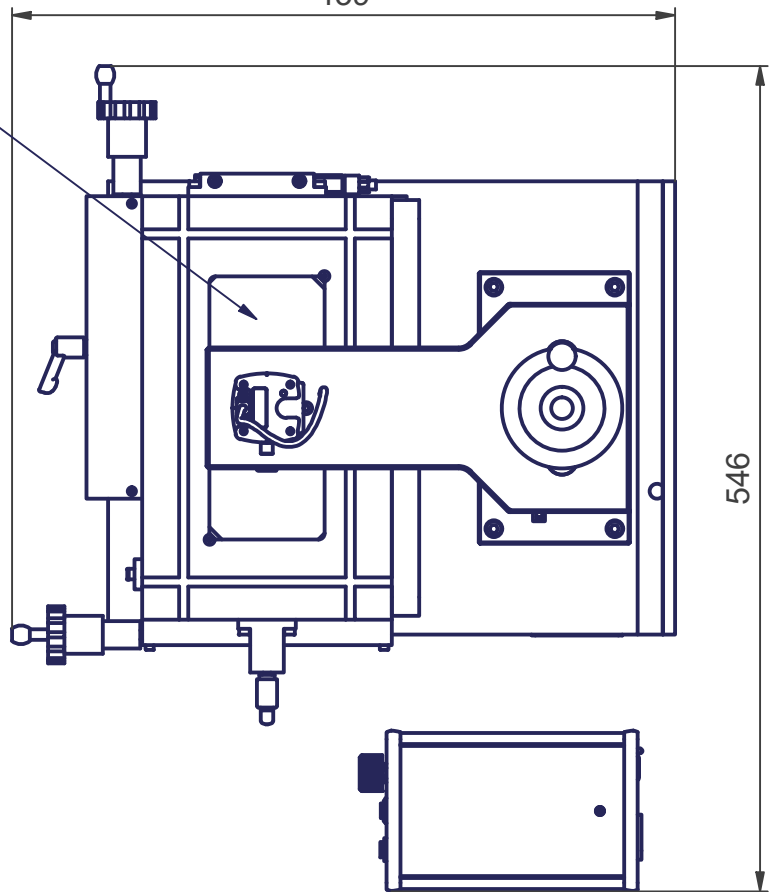

XY 150x70

( 1 : 10 )

S:\Bureau-Technique\Statif\MA 185-021-4...\$20.idw

Mod. 1	18.03.2015	Mod. 3		Origine		Echelle	Nom	M.Saam
Mod. 2		Mod. 4		Rempl.		1:5	Date	20.09.2017
Libellé				N° de plan		Catégorie		
Opensys 150				MA 185-021-...		\$20-1		
marcel - aubert - sa						Code article	SMV-...	
						N° de page		1 / 1