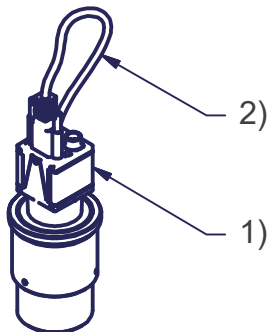

(1 : 4)

- 1) Caméra couleur - USB3
Farbkamera - USB3
Color camera - USB3
- 2) Câble vissé - USB3 - 3m ou 5m
Angeschraubtes Kabel - USB3 - 3m oder 5m
Screwed cable - USB3 - 3m or 5m
- 3) Champ visuel (h) x (v)
Blickfeld (h) x (v)
Field of view (h) x (v)
- 4) Fixation
Befestigung
Clamping