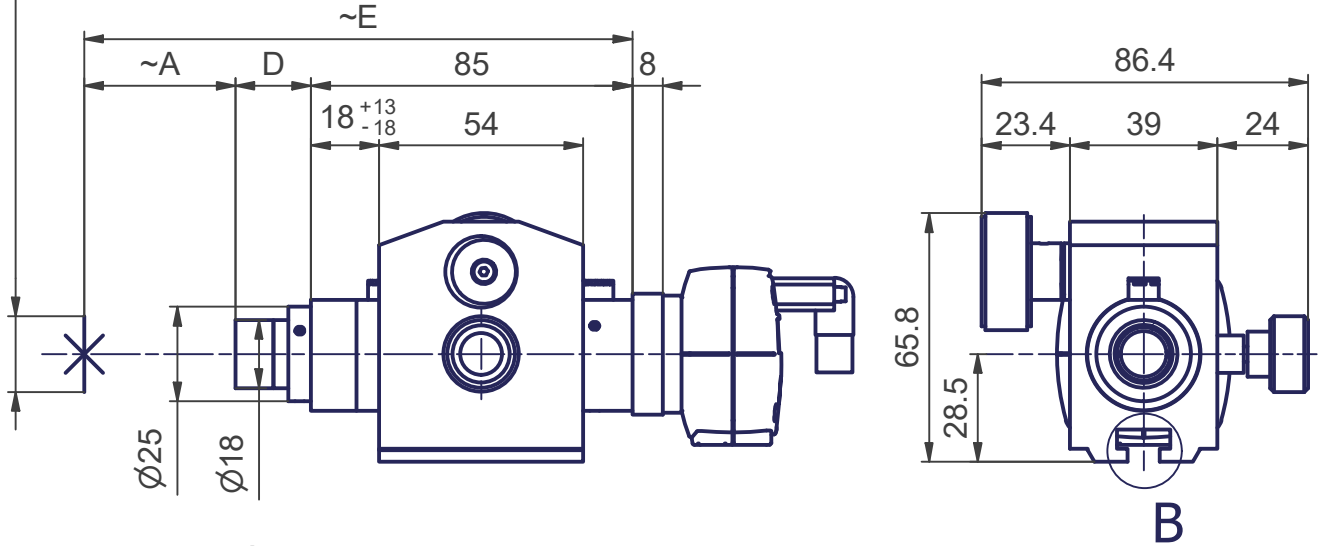

(h) x (v)	A	D	E
13.0 x 10.4	59	24	168
8.0 x 6.4	75	15	175
5.2 x 4.2	65	20	170
3.8 x 3.0	68	17	
3.3 x 2.3	61	24	
2.3 x 1.8	47	38	
1.8 x 1.4	40	45	
1.4 x 1.1	32	53	

(h) x (v)  
champ visuel  
Blickfeld  
field of view

S:\Bureau-Technique\Video\MA 730-048-002\$20.idw

Mod. 1		Mod. 3		Origine		Echelle	Nom	M.Saam
Mod. 2		Mod. 4		Rempl.		1 : 2	Date	27.04.2017
Libellé				N° de plan		Catégorie		
OptiVID				MA 730-048-002		\$20-0		
marcel - aubert - sa					Code article	VID-...		N° de page
							1 / 1	