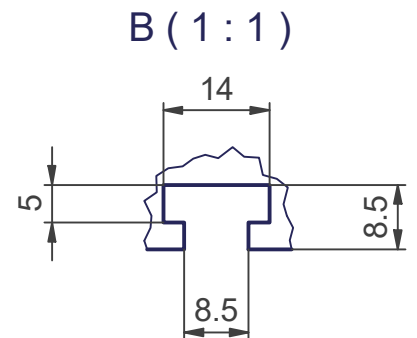

(h) x (v)	A	D	E
13.0 x 10.4	59	24	168
8.0 x 6.4	75	15	175
5.2 x 4.2	65	20	170
3.8 x 3.0	68	17	
3.3 x 2.3	61	24	
2.3 x 1.8	47	38	
1.8 x 1.4	40	45	
1.4 x 1.1	32	53	

(h) x (v)  
champ visuel  
Blickfeld  
field of view

S:\Bureau-Technique\Video\MA 730-048-002\$20.idw

Mod. 1		Mod. 3		Origine		Echelle	Nom	M.Saam
Mod. 2		Mod. 4		Rempl.		1 : 2	Date	27.04.2017
Libellé				N° de plan		Catégorie		
OptiVID				MA 730-048-002		\$20-0		
marcel - aubert - sa					Code article	VID-...		N° de page
							1 / 1	