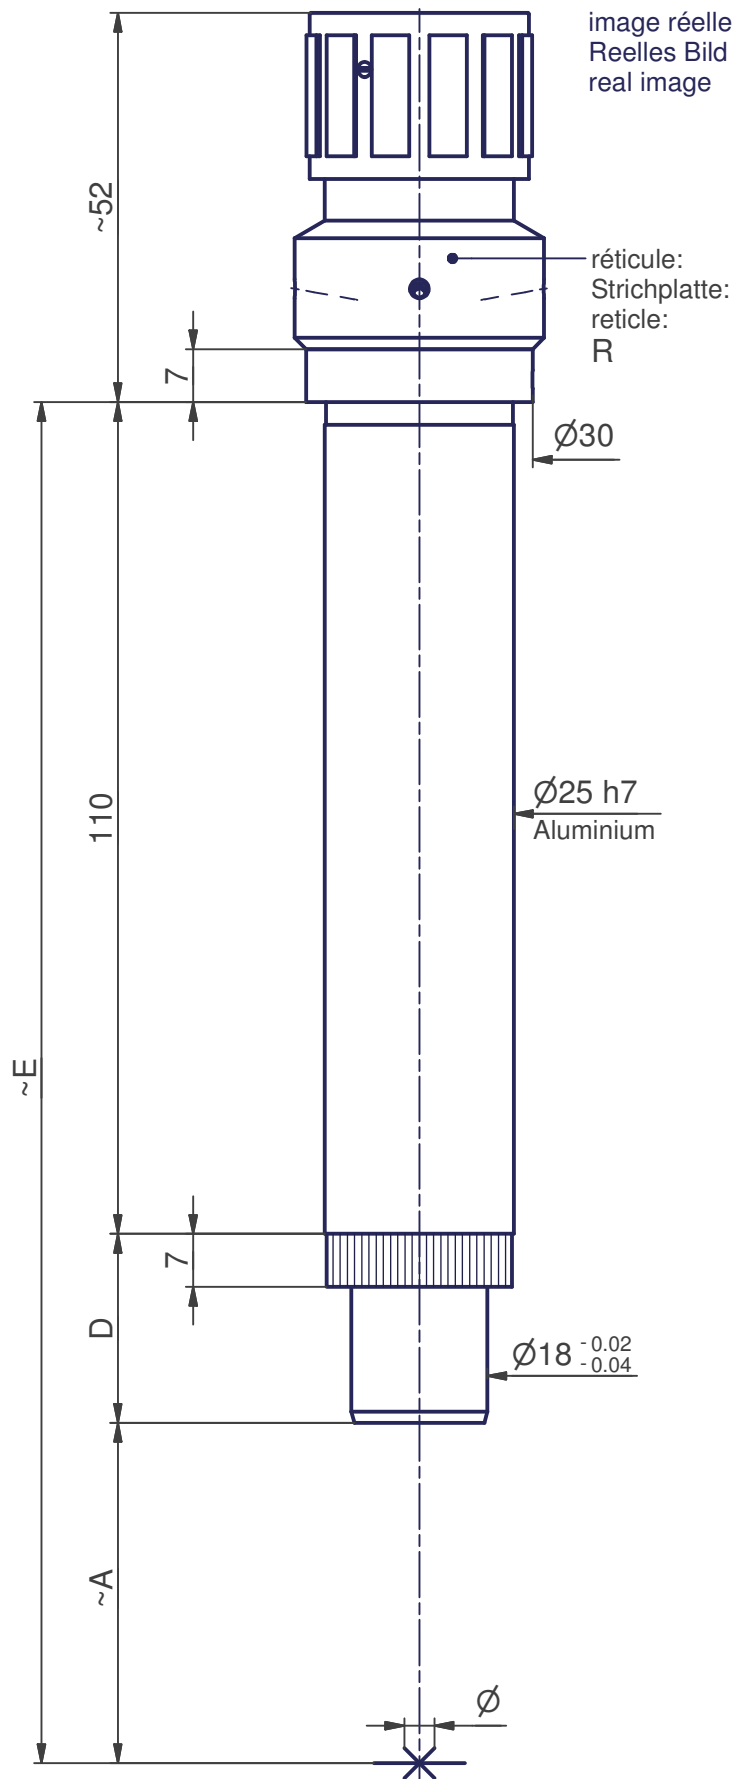

poids:  
Gewicht:~185g  
weight:

éclairage LED:  
OPTION : LED Beleuchtung:MA 114a-08  
LED illuminator:

	Ø	A	D	E
10X	13.8	168	25	303
12.5X	11	124	25	259
15X	9.2	125	25	260
20X	6.9	92	25	227
25X	5.5	73	25	208
30X	4.6	60	25	195
40X	3.4	48	25	183
50X	2.7	35	25	170
60X	2.3	30	25	165
75X	1.8	23	25	158

S:\Bureau-Technique\Microscope\MA 121-110\$20.idw

Mod. 1		Mod. 3		Origine		Echelle	Nom DK
Mod. 2		Mod. 4		Rempl.		1:1	Date 29.10.2009
Libellé				N° de plan		Catégorie	
MICROSCOPE		MIKROSKOP		MA 121-110		\$20-0	
marcel - aubert - sa				Code article		N° de page	
				MIC-...		1 / 1	