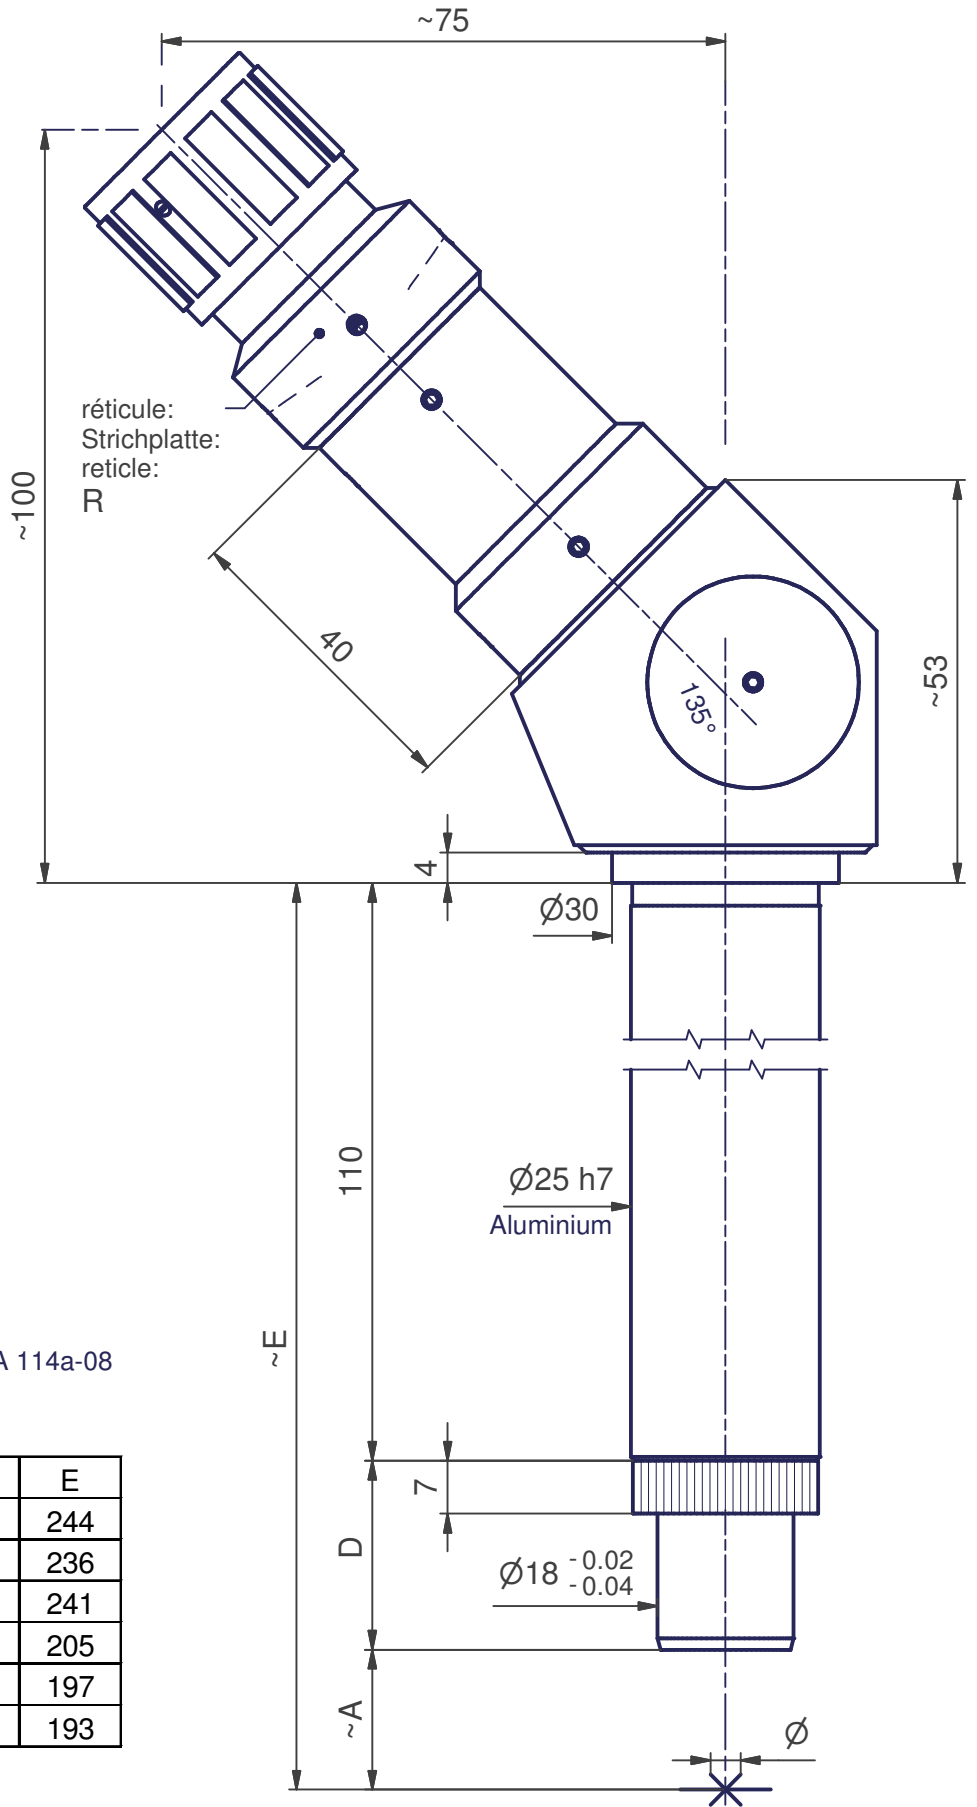

(1 : 2)

poids :
gewicht : ~ 350g
weight :

éclairage LED:
OPTION : LED Beleuchtung:MA 114a-08
LED illuminator:

	Ø	A	D	E
10X	13.8	109	25	244
20X	6.9	101	25	236
30X	4.6	106	25	241
40X	3.4	70	25	205
50X	2.7	62	25	197
100X	1.3	33	50	193

S:\Bureau-Technique\Microscope\MA 118-110\$20.idw

Mod. 1		Mod. 3		Origine		Echelle	Nom DK
Mod. 2		Mod. 4		Rempl.		1:1	Date 29.01.2015
Libellé				N° de plan		Catégorie	
MICROSCOPE				MA 118-110		\$20-0	
MIKROSKOP				Code article		N° de page	
marcel - aubert - sa				MIC-...		1 / 1	