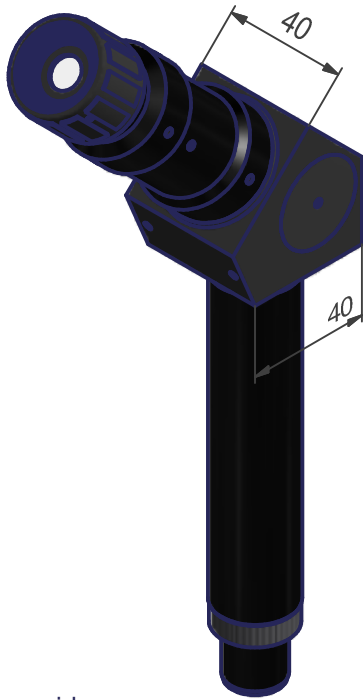

(1 : 2)

poids :
gewicht : ~ 350g
weight :

éclairage LED:
OPTION : LED Beleuchtung:MA 114a-08
LED illuminator:

	Ø	A	D	E
10X	13.8	109	25	244
20X	6.9	101	25	236
30X	4.6	106	25	241
40X	3.4	70	25	205
50X	2.7	62	25	197
100X	1.3	33	50	193

S:\Bureau-Technique\Microscope\MA 118-110\$20.idw

Mod. 1		Mod. 3		Origine		Echelle	Nom DK
Mod. 2		Mod. 4		Rempl.		1:1	Date 29.01.2015
Libellé				N° de plan		Catégorie	
MICROSCOPE				MA 118-110		\$20-0	
MIKROSKOP				Code article		N° de page	
marcel - aubert - sa				MIC-...		1 / 1	