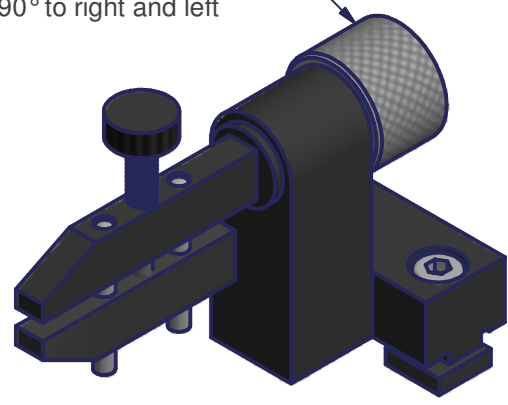

inclinable de 90° à gauche et à droite
 Links und rechts um 90° schwenkbar
 swivel angle 90° to right and left

poids:
 Gewicht:~150g
 weight:

S:\Bureau-Technique\Statif\MA 143b-001\$20.idw

Mod. 1		Mod. 3		Origine		Echelle	Nom DK
Mod. 2		Mod. 4		Rempl.		1:1	Date 16.12.2004
Libellé PINCE AVEC BECS PARALLELES PARALLEL-KLEMMZANGE PLIERS WITH PARALLEL JAWS				N° de plan MA 143b-1		Catégorie \$20-0	
marcel - aubert - sa					Code article OTA-008014	N° de page 1 / 1	