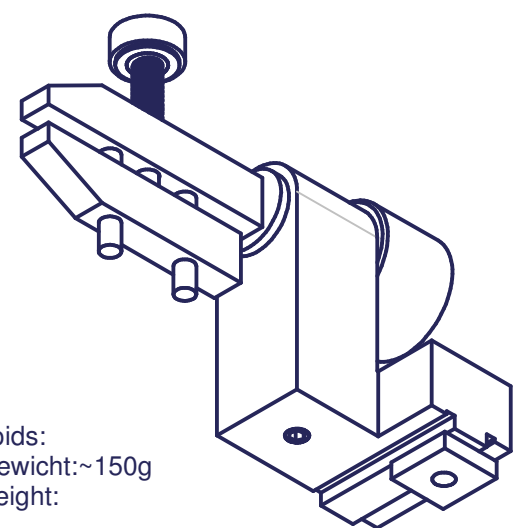

inclinable de 90° à gauche et à droite
 Links und rechts um 90° schwenkbar
 swivel angle 90° to right and left

poids:
 Gewicht:~150g
 weight:

S:\Bureau-Technique\Statif\MA 143b-001\$20.idw

Mod. 1		Mod. 3		Origine		Echelle	Nom DK
Mod. 2		Mod. 4		Rempl.		1:1	Date 16.12.2004
Libellé PINCE AVEC BECS PARALLELES PARALLEL-KLEMMZANGE PLIERS WITH PARALLEL JAWS				N° de plan MA 143b-1		Catégorie \$20-0	
marcel - aubert - sa					Code article OTA-008014	N° de page 1 / 1	