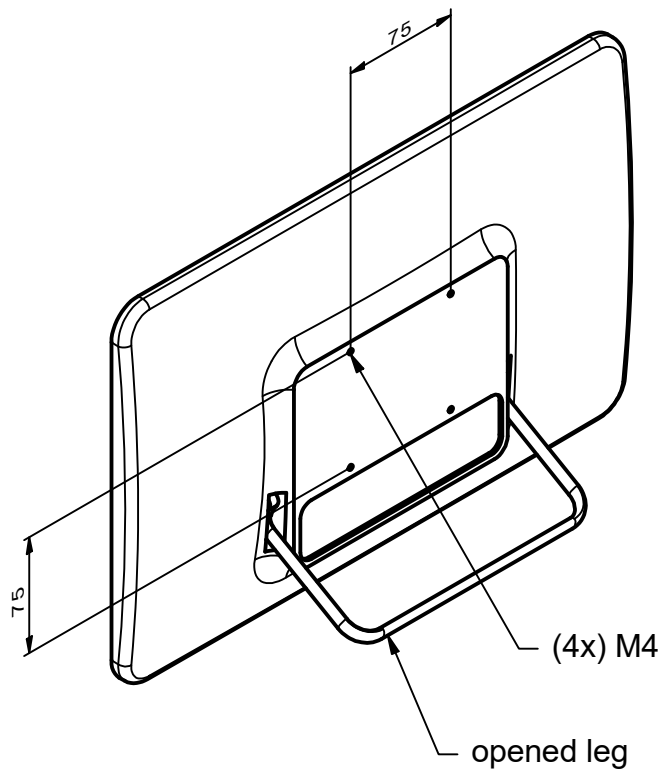

Touchscreen

- size : 15.6" / 16:9
- Resolution : 1600 x 900 (HD+)

Hardware

- graphic card : Intel® HD Graphics
- memory : 4 Go / 1 x SO-DIMM
- Storage : 128 Go SSD
- LAN : 10/100/1000 Mbps

Side ports I/O

- 2 x port(s) USB 3.0
- 1 x card reader 6 in one (SD/ SDHC/ SDXC/ MS/ MS Pro/ MMC)

Back side ports I/O

- 2 x port(s) USB 2.0
- 1 x port(s) HDMI (output)
- 1 x port(s) VGA (D-Sub) (output)
- 2 x port(s) COM (Serial Port)
- 1 x input power supply (DC-in)
- 1 x Line in

Power supply 220V : included

Weight : 2 kg

Color : Noir

Certificats : BSMI/CB/CE/FCC/UL/CCC/Energy Star/EPEAT /VCCI

S:\Bureau-Technique\Standard\MCA-191-015\$20.idw

Mod. 1		Mod. 3		Origine		Echelle	Nom	M.Saam
Mod. 2		Mod. 4		Rempl.		1 : 4	Date	30.11.2017
Libellé				N° de plan		Catégorie		
Touchscreen "All-In-One" 15.6"				MCA-191-015		\$20-0		
marcel - aubert - sa					Code article	N° de page		
					MCA-020090	1 / 1		