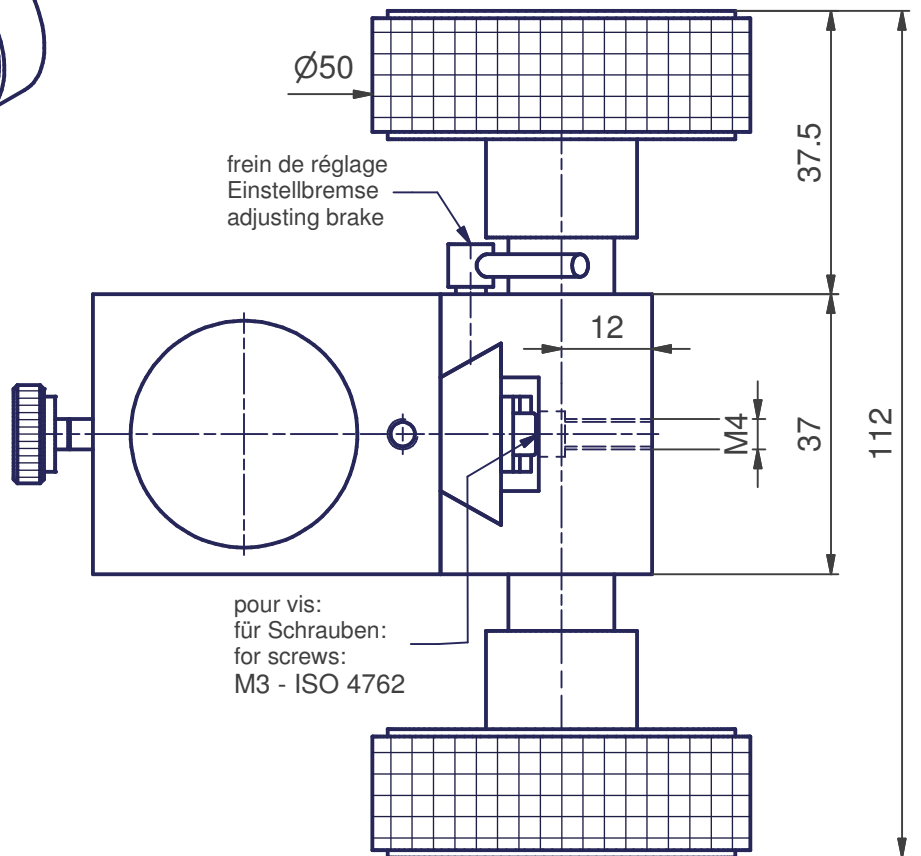

(1:2)

course:  
Verstellweg:  
range:  
± 20 mm

poids:  
Gewicht:~565g  
weight:

Mod. 1		Mod. 3		Origine		Echelle	Nom DK
Mod. 2		Mod. 4		Rempl.		1:1	Date 12.04.2006
Libellé CREMAILLERE ZAHNTRIEB GEAR DRIVE				N° de plan MA 153-5-010		Catégorie \$20-0	
marcel - aubert - sa 					Code article DEP-007853	N° de page 1 / 1	