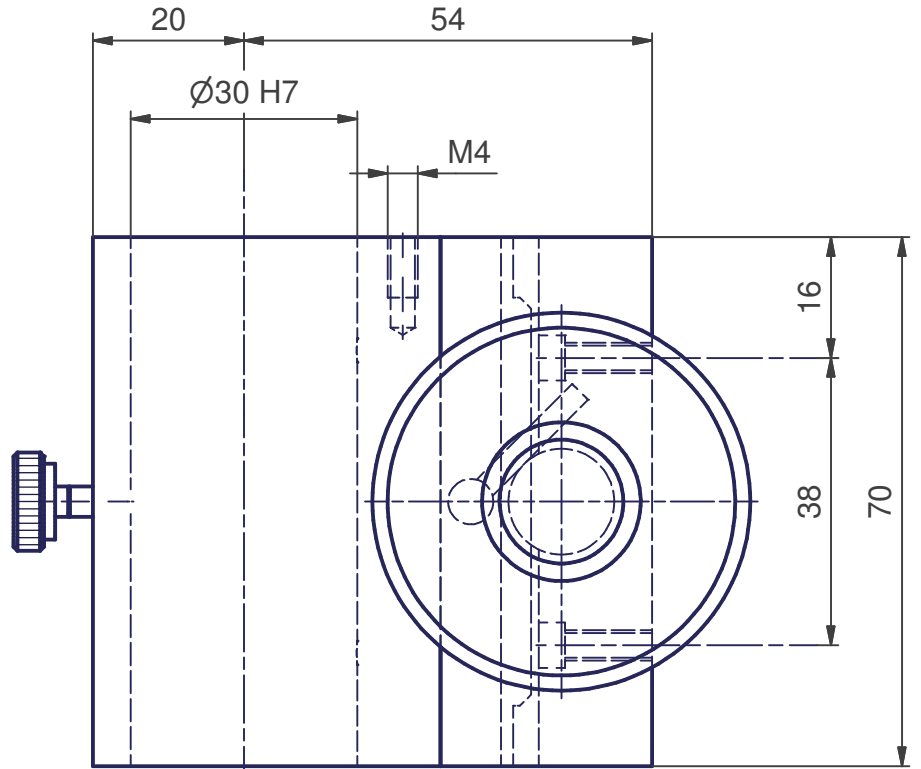

(1:2)

course:  
Verstellweg:  
range:  
± 20 mm

poids:  
Gewicht:~565g  
weight:

Mod. 1		Mod. 3		Origine		Echelle	Nom DK
Mod. 2		Mod. 4		Rempl.		1:1	Date 12.04.2006
Libellé CREMAILLERE ZAHNTRIEB GEAR DRIVE				N° de plan MA 153-5-010		Catégorie \$20-0	
marcel - aubert - sa 					Code article DEP-007853	N° de page 1 / 1	